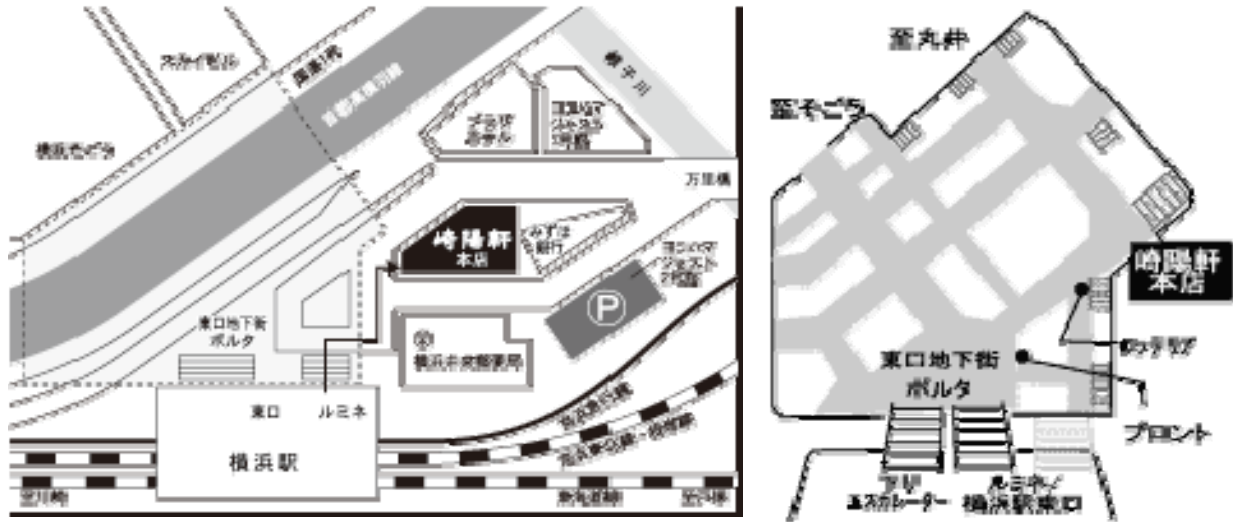

崎陽軒本店へのアクセス

所在地：〒220-0011 横浜市西区高島2-13-12 (Tel 045-441-8880)
 (JR横浜駅東口の階段を上がり、横浜中央郵便局の向かいです。[左上図]
 横浜駅東口地下街ポルタから直接つながっています。エレベーター完備。[右上図])

- <お問合せ先> TEL 0466-23-3613 電子44 相馬 (tom.soma@jcom.home.ne.jp)
 TEL 045-313-4441 土木51 吉井 (shigeoyoshii@yahoo.co.jp)
 TEL 045-505-3106 応化50 平林 (shigeru-hi@poem.ocn.ne.jp)
 TEL 045-921-7219 電子53 藤原 (ptf00695@biglobe.ne.jp)